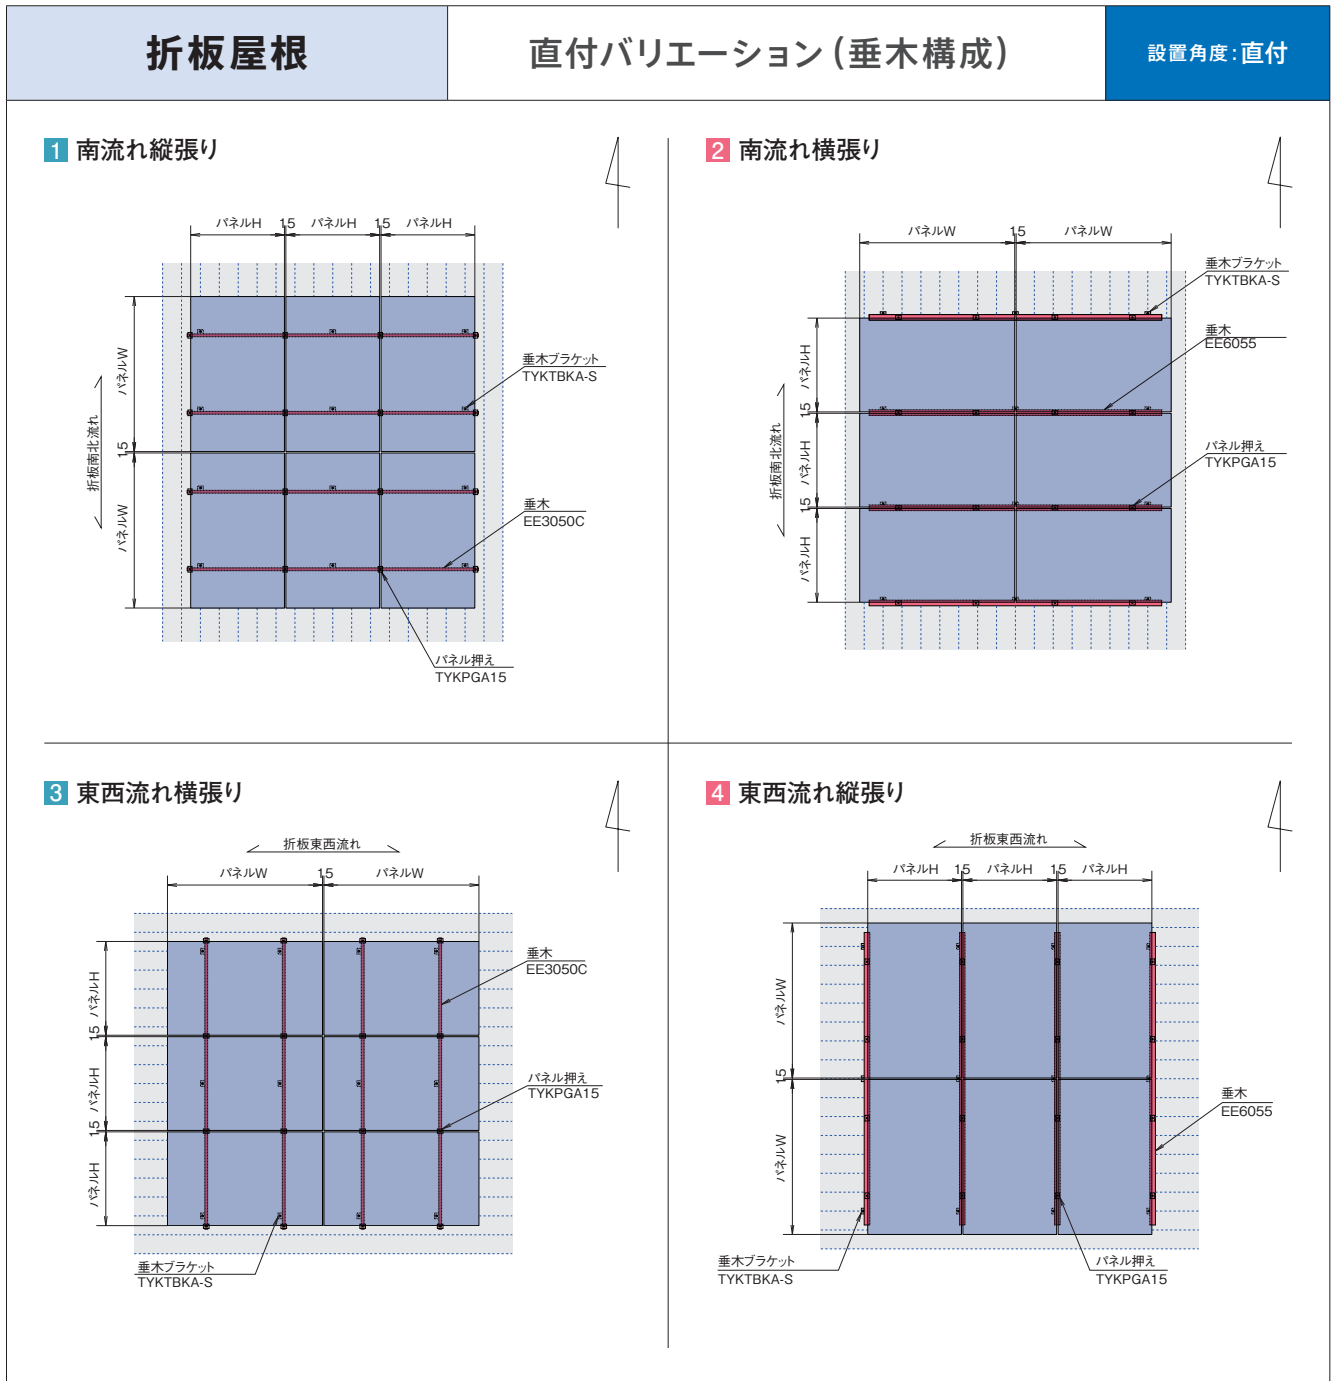

折板屋根 納まり図

直付け屋根取り付け部詳細