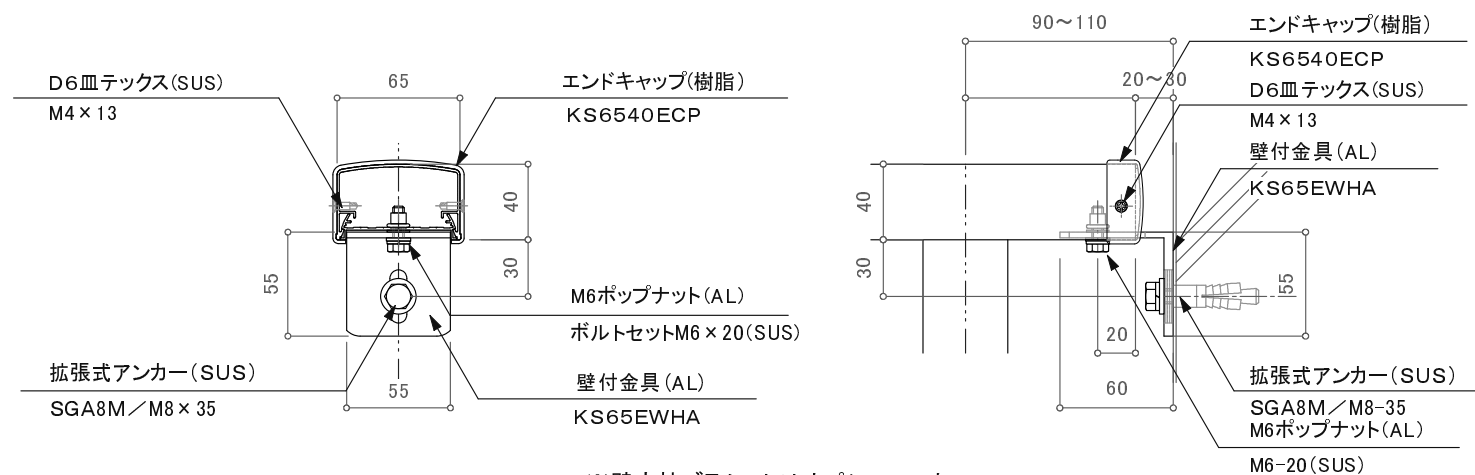

※躯体巾180mm未満の場合80mmアンカーは使用不可。

※壁支持ブラケットはオプションです。

訂正

△	設計	受領欄	年月日	工事名	株式会社サンレール	営業 担当	設計 担当	作成日	図番
△	施工	受領欄	年月日	名称 S6540二段パンチングパネルタイプ カサレールアンカーノックダウン工法 断面図					
△								訂正日	
△								縮尺	