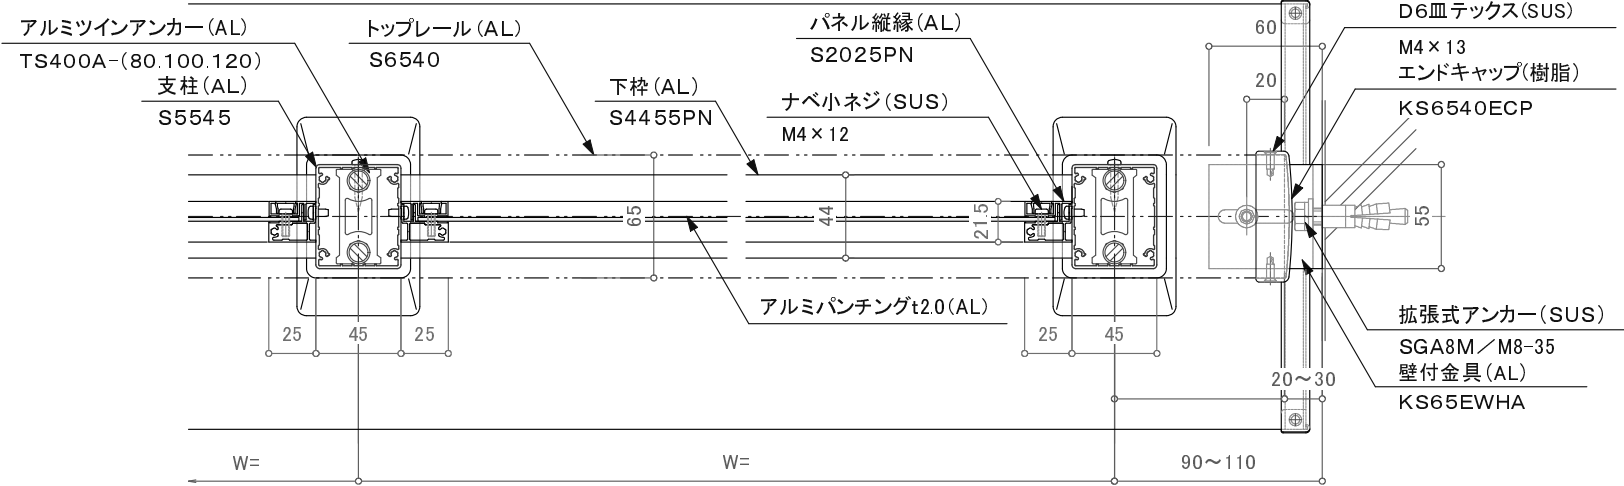

※躯体巾180mm未満の場合80mmアンカーは使用不可。

※壁支持ブラケットはオプションです。

訂正

△	設計	受領欄	年月日	工事名	株式会社サンレール	営業 担当	設計 担当	作成日	図番
△	施工	受領欄	年月日	名称 S6540二段パンチングパネルタイプ カサレールアンカーノックダウン工法 断面図					
△								訂正日	
△								縮尺	