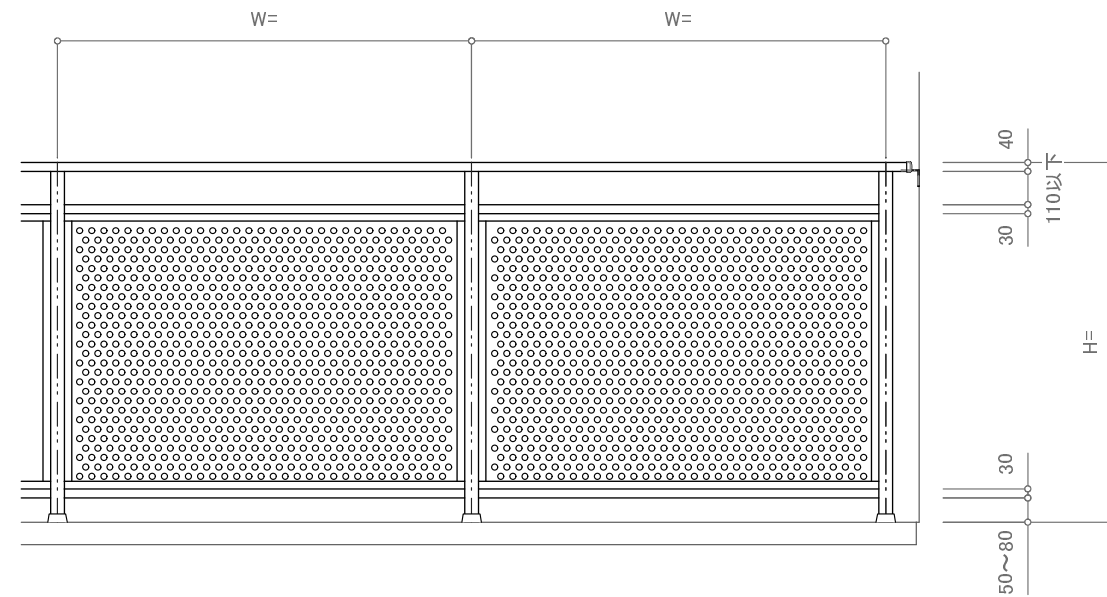

※躯体巾180mm未満の場合80mmアンカーは使用不可。

※壁支持ブラケットはオプションです。

訂正

△	設計	受領欄	年月日	工事名	株式会社サンレール	営業 担当	設計 担当	作成日	図番
△	施工	受領欄	年月日	名称 S6540二段パンチングパネルタイプ カサレールアンカーノックダウン工法 断面図					
△								訂正日	
△								縮尺	