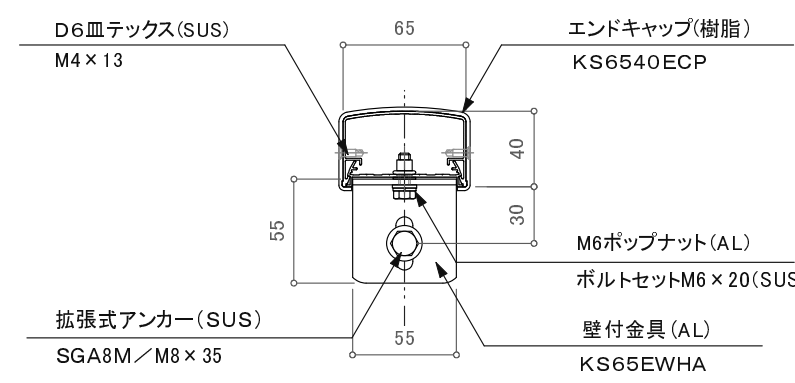

※躯体巾180mm未満の場合80mmアンカーは使用不可。

※壁支持ブラケットはオプションです。

訂正

| | | | | | | | | | |
|---|----|-----|-----|--|-----------|----|-------|-----|----|
| △ | 設計 | 受領欄 | 年月日 | 工事名 | 株式会社サンレール | 営業 | 設計 | 作成日 | 図番 |
| △ | 施工 | 受領欄 | 年月日 | 名称 S6540一段パンチングパネルタイプ カサレールアンカーノックダウン工法 断面図 | | 担当 | 担当 作図 | 訂正日 | |
| △ | | | | | | | | 縮尺 | |