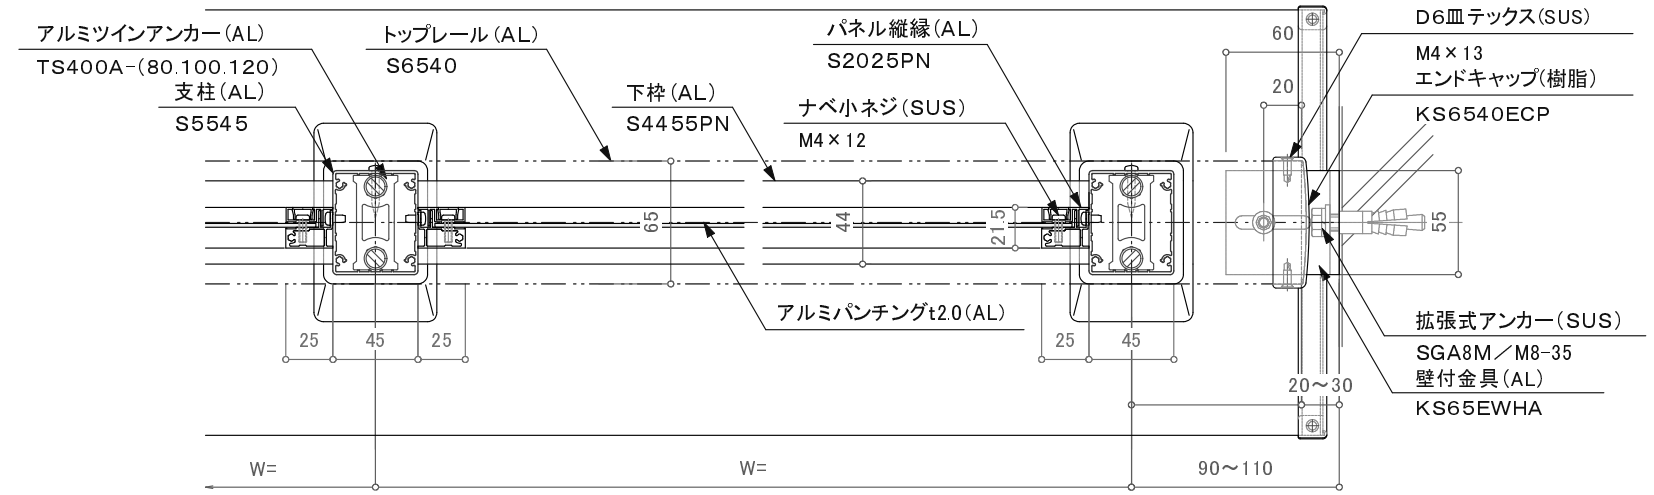

※躯体巾180mm未満の場合80mmアンカーは使用不可。

※壁支持ブラケットはオプションです。

訂正

| | | | | | | | | | |
|---|----|-----|-----|--|-----------|----|-------|-----|----|
| △ | 設計 | 受領欄 | 年月日 | 工事名 | 株式会社サンレール | 営業 | 設計 | 作成日 | 図番 |
| △ | 施工 | 受領欄 | 年月日 | 名称 S6540一段パンチングパネルタイプ カサレールアンカーノックダウン工法 断面図 | | 担当 | 担当 作図 | 訂正日 | |
| △ | | | | | | | | 縮尺 | |