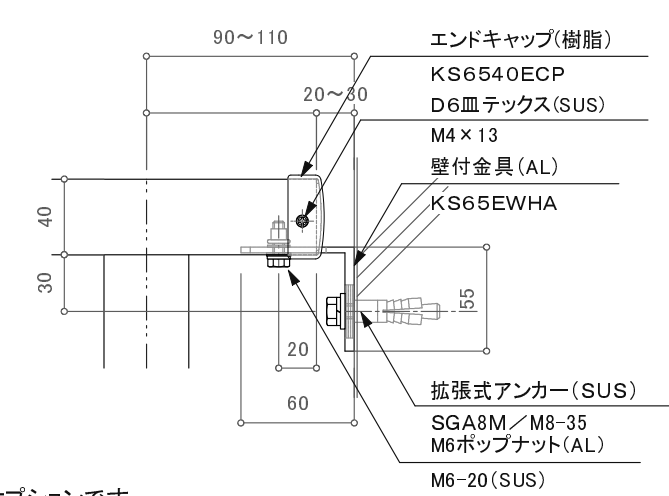

※躯体巾180mm未満の場合80mmアンカーは使用不可。

※壁支持ブラケットはオプションです。

訂正

| | | | | | | | | | |
|---|----|-----|-----|--|-----------|----|-------|-----|----|
| △ | 設計 | 受領欄 | 年月日 | 工事名 | 株式会社サンレール | 営業 | 設計 | 作成日 | 図番 |
| △ | 施工 | 受領欄 | 年月日 | 名称 S6540一段パンチングパネルタイプ カサレールアンカーノックダウン工法 断面図 | | 担当 | 担当 作図 | 訂正日 | |
| △ | | | | | | | | 縮尺 | |