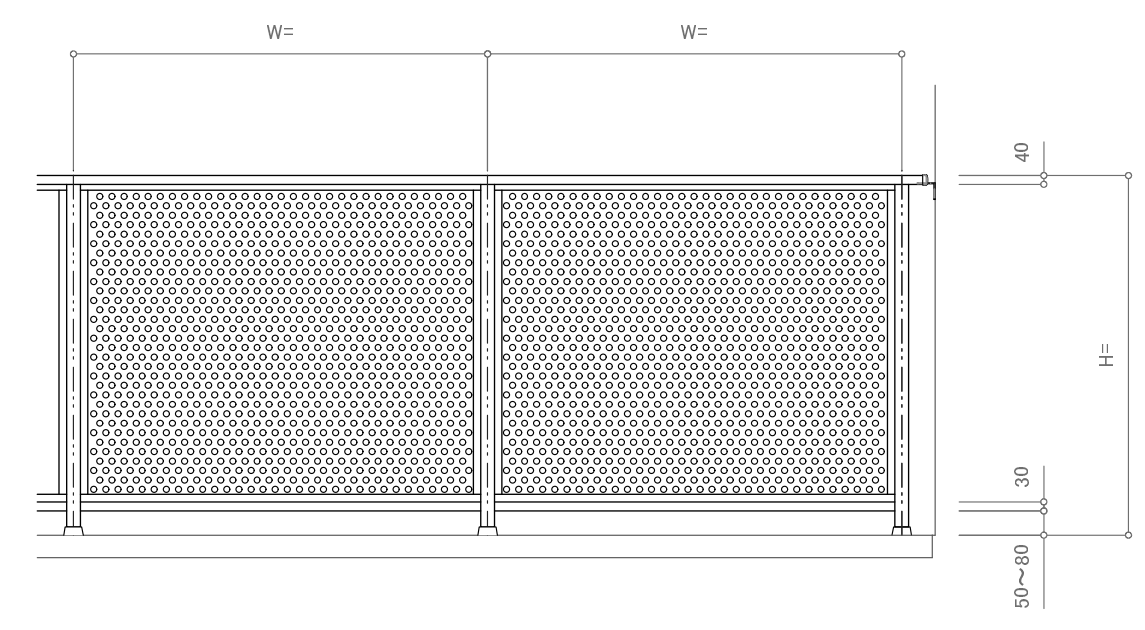

※躯体巾180mm未満の場合80mmアンカーは使用不可。

※壁支持ブラケットはオプションです。

訂正

| | | | | | | | | | |
|---|----|-----|-----|--|-----------|----|-------|-----|----|
| △ | 設計 | 受領欄 | 年月日 | 工事名 | 株式会社サンレール | 営業 | 設計 | 作成日 | 図番 |
| △ | 施工 | 受領欄 | 年月日 | 名称 S6540一段パンチングパネルタイプ カサレールアンカーノックダウン工法 断面図 | | 担当 | 担当 作図 | 訂正日 | |
| △ | | | | | | | | 縮尺 | |