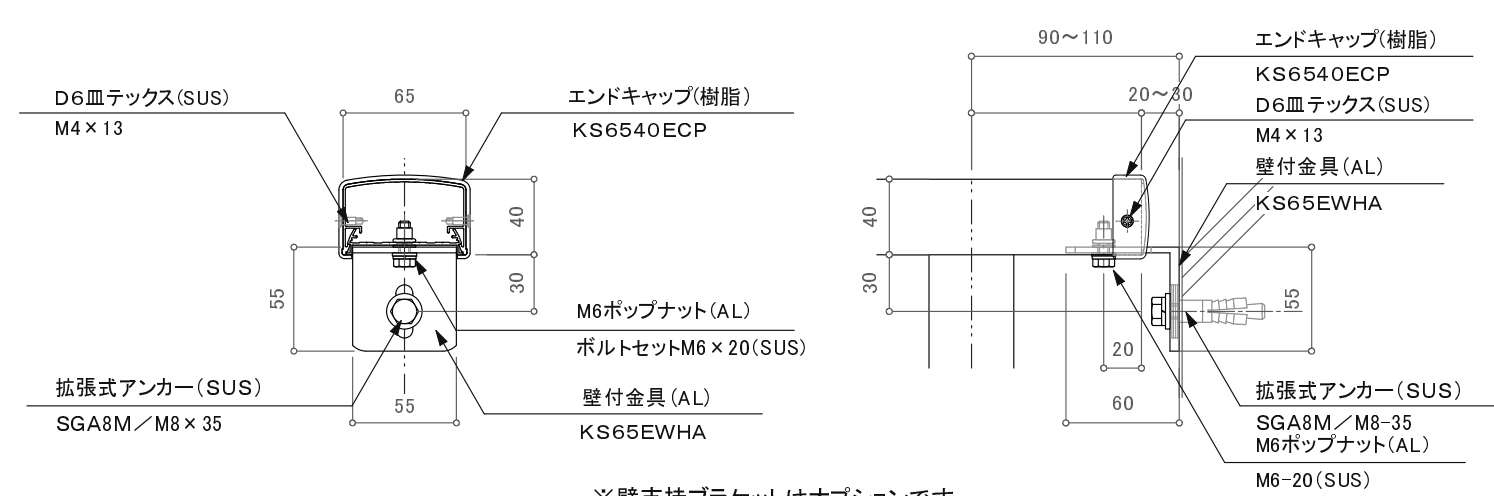

※躯体巾180mm未満の場合80mmアンカーは使用不可。

※壁支持ブラケットはオプションです。

訂正

△	設計	受領欄	年月日	工事名	株式会社サンレール	営業 担当	設計 担当	作成日	図番
△	施工	受領欄	年月日	名称 S6540一段パネルデザイン カサレールアンカーノックダウン工法 断面図					
△								縮尺	