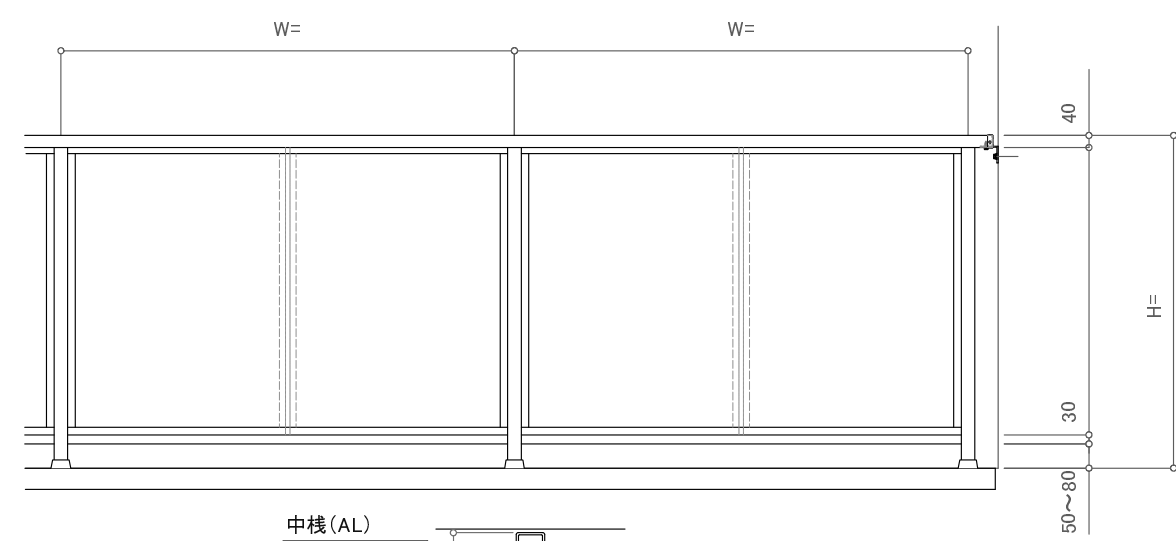

※躯体巾180mm未満の場合80mmアンカーは使用不可。

※壁支持ブラケットはオプションです。

訂正

△	設計	受領欄	年月日	工事名	株式会社サンレール	営業 担当	設計 担当	作成日	図番
△	施工	受領欄	年月日	名称 S6540一段パネルデザイン カサレールアンカーノックダウン工法 断面図					
△								縮尺	