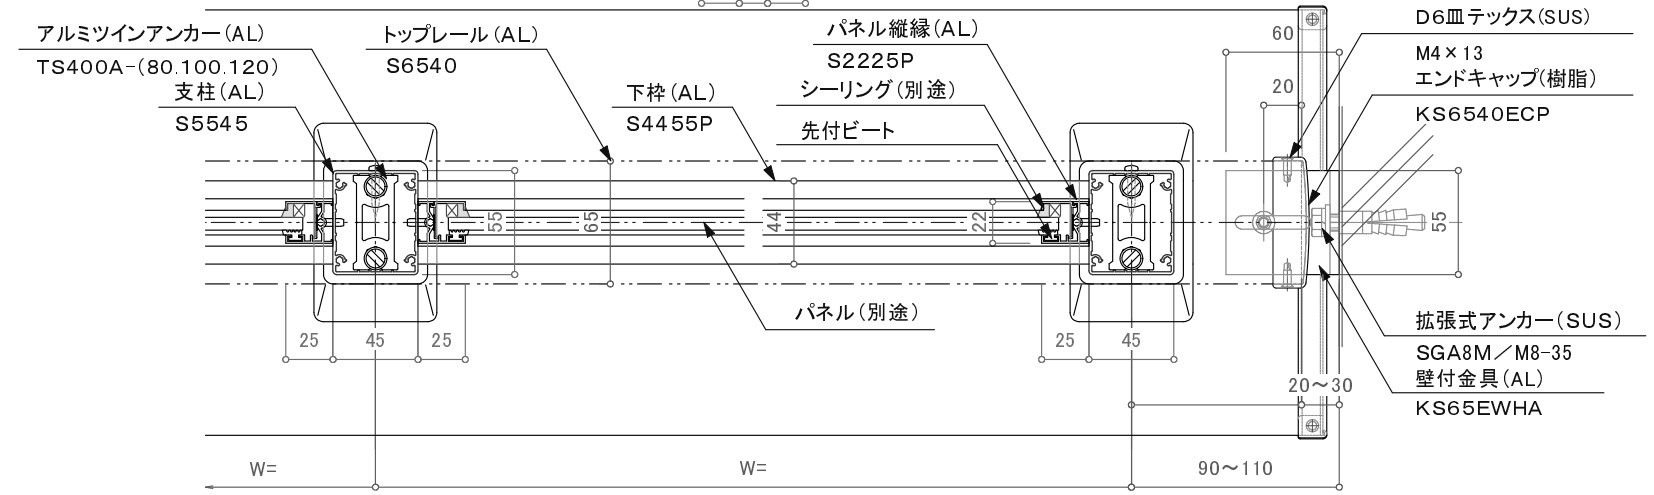

※躯体巾180mm未満の場合80mmアンカーは使用不可。

※壁支持ブラケットはオプションです。

訂正

△	設計	受領欄	年月日	工事名	株式会社サンレール	営業 担当	設計 担当	作成日	図番
△	施工	受領欄	年月日	名称 S6540一段パネルデザイン カサレールアンカーノックダウン工法 断面図					
△								縮尺	