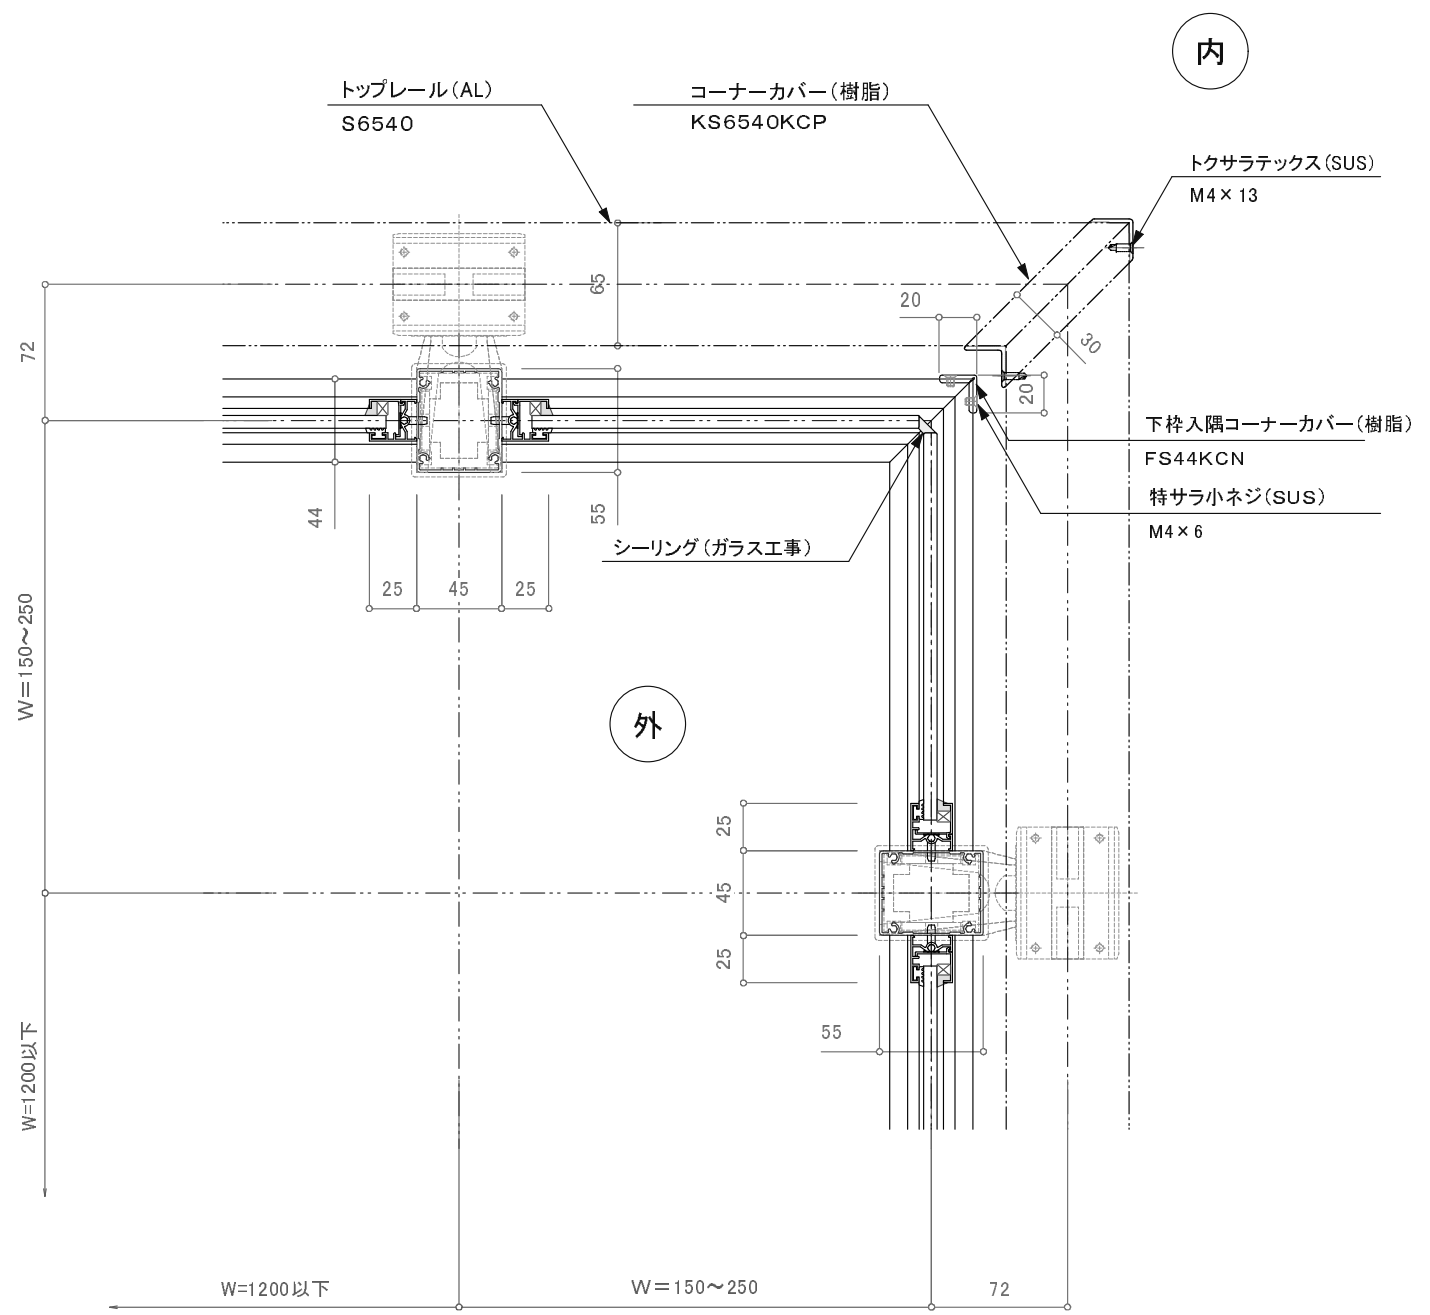

出隅コーナー納まり(250×250)

入隅コーナー納まり(250×250)

訂正

△												
△		設計	受領欄	年月日	工事名	 <b>株式会社サンレール</b>	営業	設計	作成日	図番		
△		施工	受領欄	年月日	名称		担当	担当	作図		訂正日	
△					コーナー納まり図				縮尺			
△					S6540イントップーパネルタイプ							