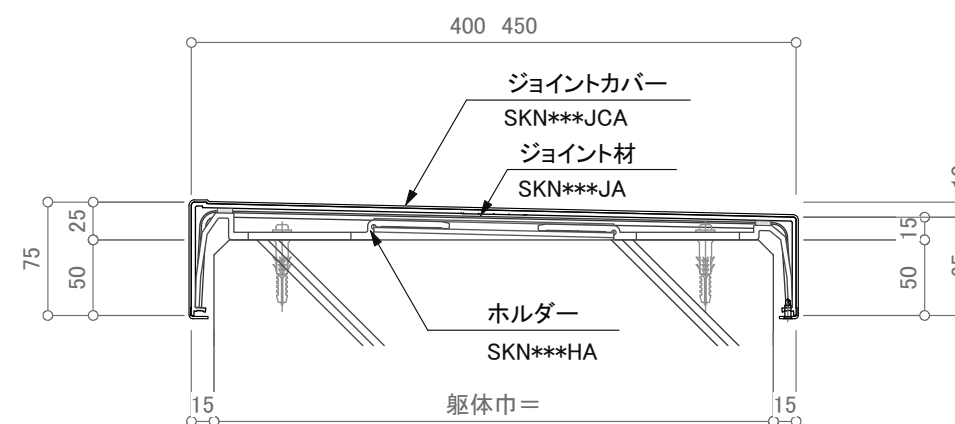

SKN130~350ホルダー部 詳細図

SKN130~350ジョイント部 詳細図

SKN400・450ジョイント部 詳細図

※SKN400・450はジョイント収まりが異なります。

※部品名の「***」は笠木巾が入ります

SKNシリーズ(400/450)

SKN130~450エンド部 詳細図

SKN130~450壁エンド部 詳細図

※部品名の「***」は笠木巾が入ります

SKNシリーズ(140~350)

訂正

△		設計	受領欄 殿	年月日	工事名	株式会社サンレール	営業 担当	設計 担当	作成日	図番
△				年月日						
△		施工	受領欄 殿	年月日					縮尺	
△										