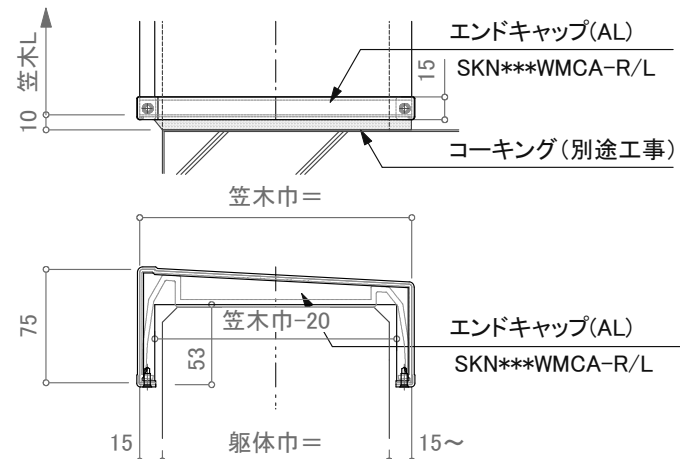

SKN130~350ホルダー部 詳細図

SKN130~350ジョイント部 詳細図

SKN400・450ジョイント部 詳細図

※SKN400・450はジョイント収まりが異なります。

※部品名の「***」は笠木巾が入ります

SKNシリーズ(400/450)

SKN130~450エンド部 詳細図

SKN130~450壁エンド部 詳細図

※部品名の「***」は笠木巾が入ります

SKNシリーズ(140~350)

訂正

△		設計	受領欄 殿	年月日	工事名	株式会社サンレール	営業 担当	設計 担当	作成日	図番
△				年月日						
△		施工	受領欄 殿	年月日					縮尺	
△										