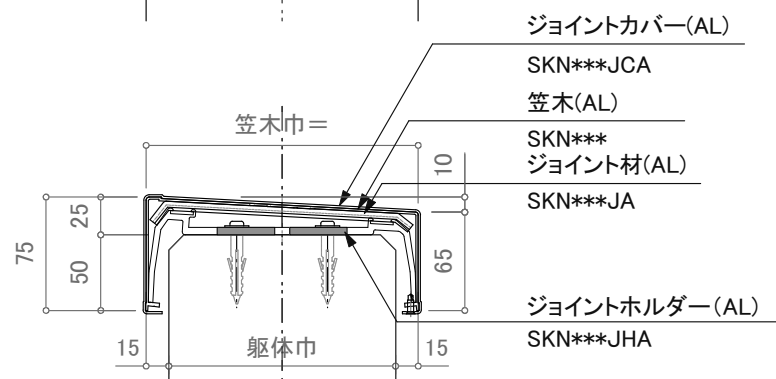

SKN130~350ホルダー部 詳細図

SKN130~350ジョイント部 詳細図

SKN400・450ジョイント部 詳細図

※SKN400・450はジョイント収まりが異なります。

※部品名の「***」は笠木巾が入ります

SKNシリーズ(400/450)

SKN130~450エンド部 詳細図

SKN130~450壁エンド部 詳細図

※部品名の「***」は笠木巾が入ります

SKNシリーズ(140~350)

訂正

△		設計	受領欄 殿	年月日	工事名	株式会社サンレール	営業 担当	設計 担当	作成日	図番
△				年月日						
△		施工	受領欄 殿	年月日					縮尺	
△										