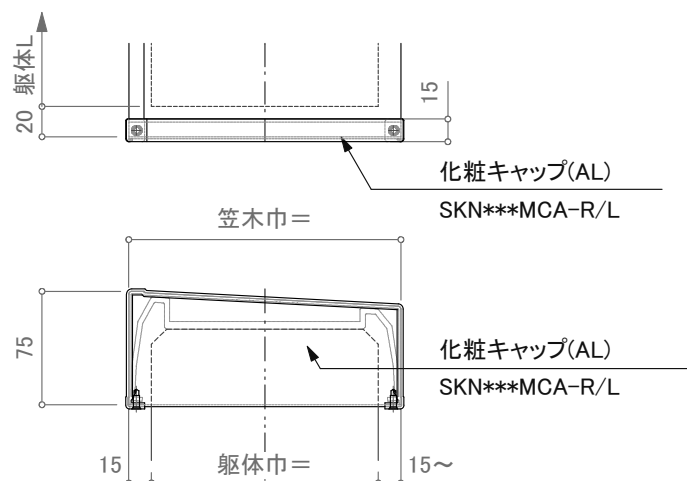

SKN130~350ホルダー部 詳細図

SKN130~350ジョイント部 詳細図

SKN400・450ジョイント部 詳細図

※SKN400・450はジョイント収まりが異なります。

※部品名の「***」は笠木巾が入ります

SKNシリーズ(400/450)

SKN130~450エンド部 詳細図

SKN130~450壁エンド部 詳細図

※部品名の「***」は笠木巾が入ります

SKNシリーズ(140~350)

訂正

△		設計	受領欄 殿	年月日	工事名	株式会社サンレール	営業 担当	設計 担当	作成日	図番
△				年月日						
△		施工	受領欄 殿	年月日					縮尺	
△										