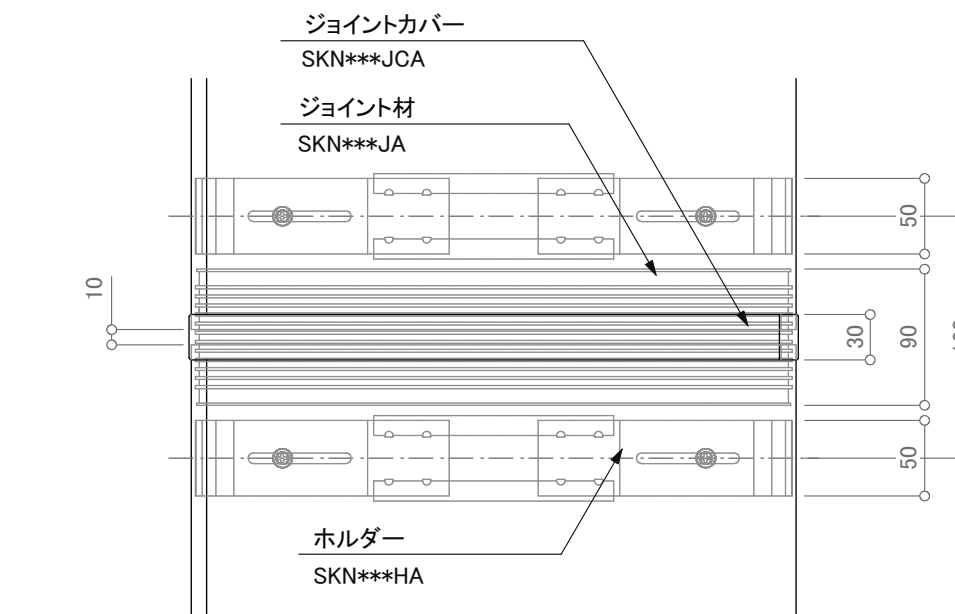

SKN130~350ホルダー部 詳細図

SKN130~350ジョイント部 詳細図

SKN400・450ジョイント部 詳細図

※SKN400・450はジョイント収まりが異なります。

※部品名の「***」は笠木巾が入ります

SKNシリーズ(400/450)

SKN130~450エンド部 詳細図

SKN130~450壁エンド部 詳細図

※部品名の「***」は笠木巾が入ります

SKNシリーズ(140~350)

訂正

△		設計	受領欄 殿	年月日	工事名	株式会社サンレール	営業 担当	設計 担当	作成日	図番
△				年月日						
△		施工	受領欄 殿	年月日					縮尺	
△										