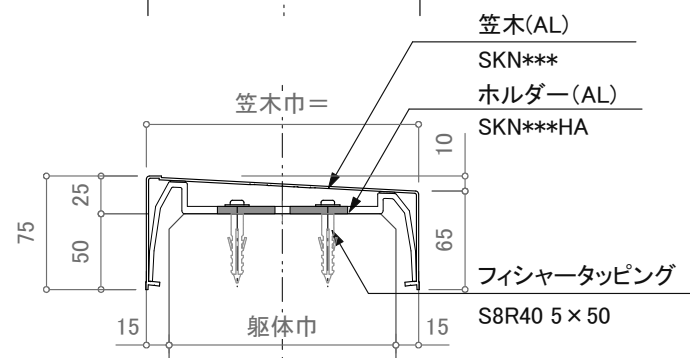

SKN130~350ホルダー部 詳細図

SKN130~350ジョイント部 詳細図

SKN400・450ジョイント部 詳細図

※SKN400・450はジョイント収まりが異なります。

※部品名の「***」は笠木巾が入ります

SKNシリーズ(400/450)

SKN130~450エンド部 詳細図

SKN130~450壁エンド部 詳細図

※部品名の「***」は笠木巾が入ります

SKNシリーズ(140~350)

訂正

△		設計	受領欄 殿	年月日	工事名	株式会社サンレール	営業 担当	設計 担当	作成日	図番
△				年月日						
△		施工	受領欄 殿	年月日					縮尺	
△										