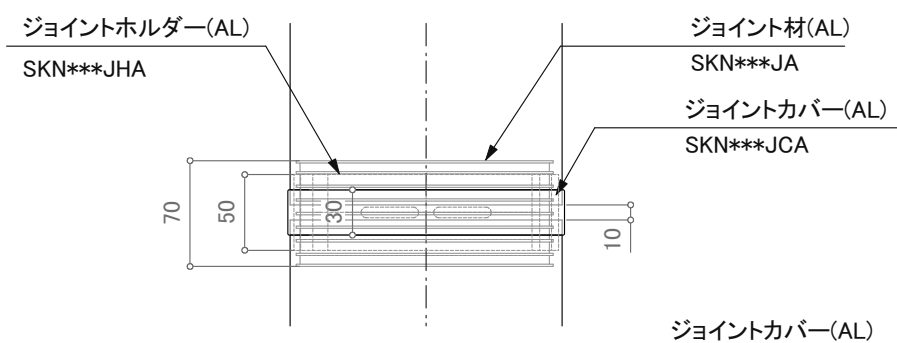

SKN130~350ホルダー部 詳細図

SKN130~350ジョイント部 詳細図

SKN400・450ジョイント部 詳細図

※SKN400・450はジョイント収まりが異なります。

※部品名の「***」は笠木巾が入ります

SKNシリーズ(400/450)

SKN130~450エンド部 詳細図

SKN130~450壁エンド部 詳細図

※部品名の「***」は笠木巾が入ります

SKNシリーズ(140~350)

訂正

△		設計	受領欄 殿	年月日	工事名	株式会社サンレール	営業 担当	設計 担当	作成日	図番
△				年月日						
△		施工	受領欄 殿	年月日					縮尺	
△										