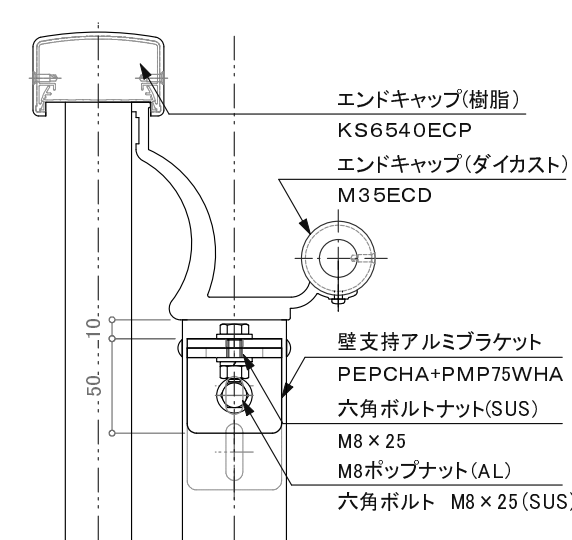

※躯体巾180mm未満の場合80mmアンカーは使用不可。

訂正

|   |    |     |     |  |           |          |          |    |      |        |
|---|----|-----|-----|--|-----------|----------|----------|----|------|--------|
| △ | 設計 | 受領欄 | 年月日 | 工事名  | 株式会社サンレール | 営業<br>担当 | 設計<br>担当 | 作図 | 受注番号 | 図<br>番 |
| △ | 施工 | 受領欄 | 年月日 | 名称<br>S6540ダブルレール立格子デザイン<br>カサレールツインアンカー工法 |           |          |          |    | 工作番号 |        |

提出  
訂正図  
承諾図