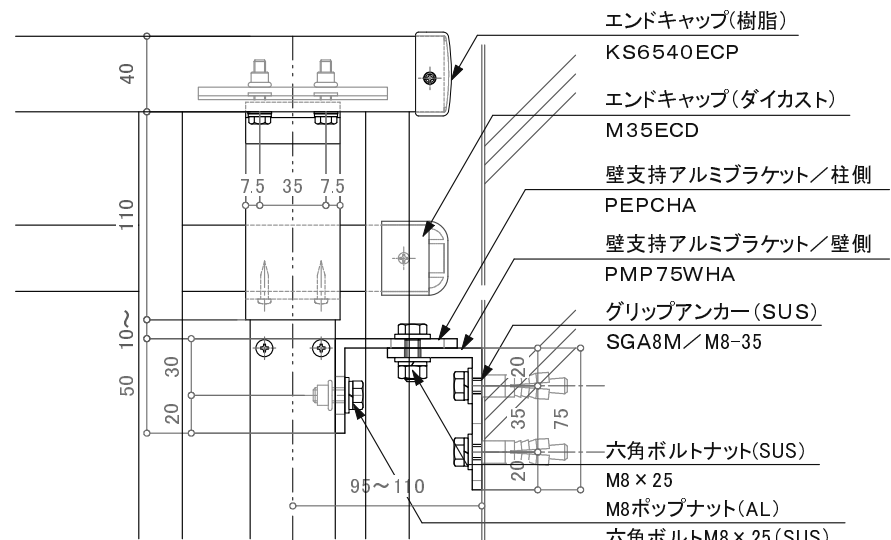

※躯体巾180mm未満の場合80mmアンカーは使用不可。

訂正

|   |    |     |     |  |           |          |          |    |      |        |
|---|----|-----|-----|--|-----------|----------|----------|----|------|--------|
| △ | 設計 | 受領欄 | 年月日 | 工事名  | 株式会社サンレール | 営業<br>担当 | 設計<br>担当 | 作図 | 受注番号 | 図<br>番 |
| △ | 施工 | 受領欄 | 年月日 | 名称<br>S6540ダブルレール立格子デザイン<br>カサレールツインアンカー工法 |           |          |          |    | 工作番号 |        |

提出  
訂正図  
承諾図