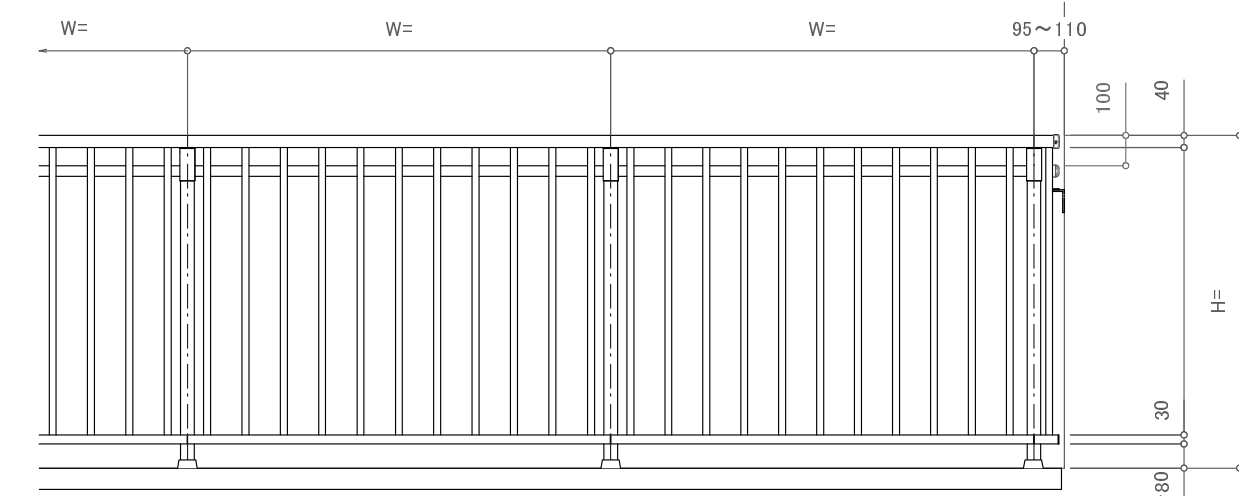

※躯体巾180mm未満の場合80mmアンカーは使用不可。

訂正

|   |    |     |     |  |           |          |          |    |      |        |
|---|----|-----|-----|--|-----------|----------|----------|----|------|--------|
| △ | 設計 | 受領欄 | 年月日 | 工事名  | 株式会社サンレール | 営業<br>担当 | 設計<br>担当 | 作図 | 受注番号 | 図<br>番 |
| △ | 施工 | 受領欄 | 年月日 | 名称<br>S6540ダブルレール立格子デザイン<br>カサレールツインアンカー工法 |           |          |          |    | 工作番号 |        |