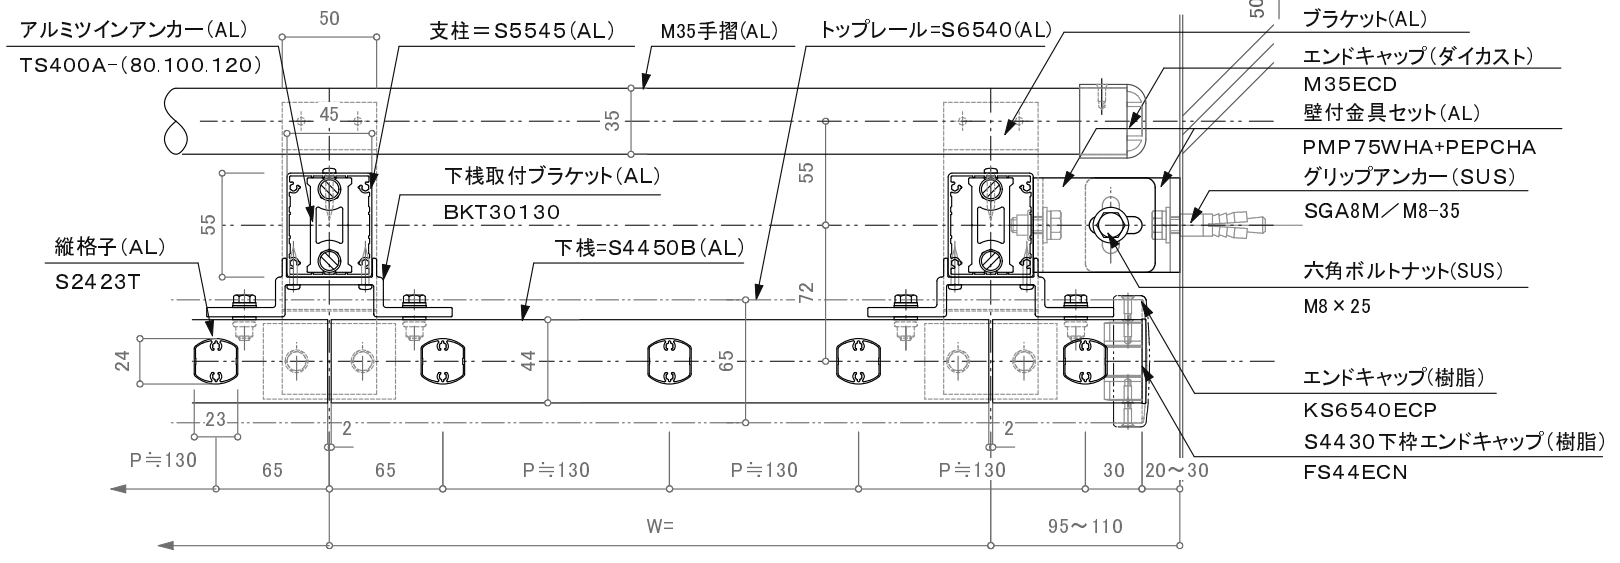

※躯体巾180mm未満の場合80mmアンカーは使用不可。

訂正

|   |    |     |     |  |           |          |          |    |      |        |
|---|----|-----|-----|--|-----------|----------|----------|----|------|--------|
| △ | 設計 | 受領欄 | 年月日 | 工事名  | 株式会社サンレール | 営業<br>担当 | 設計<br>担当 | 作図 | 受注番号 | 図<br>番 |
| △ | 施工 | 受領欄 | 年月日 | 名称<br>S6540ダブルレール立格子デザイン<br>カサレールツインアンカー工法 |           |          |          |    | 工作番号 |        |

提出  
訂正図  
承諾図